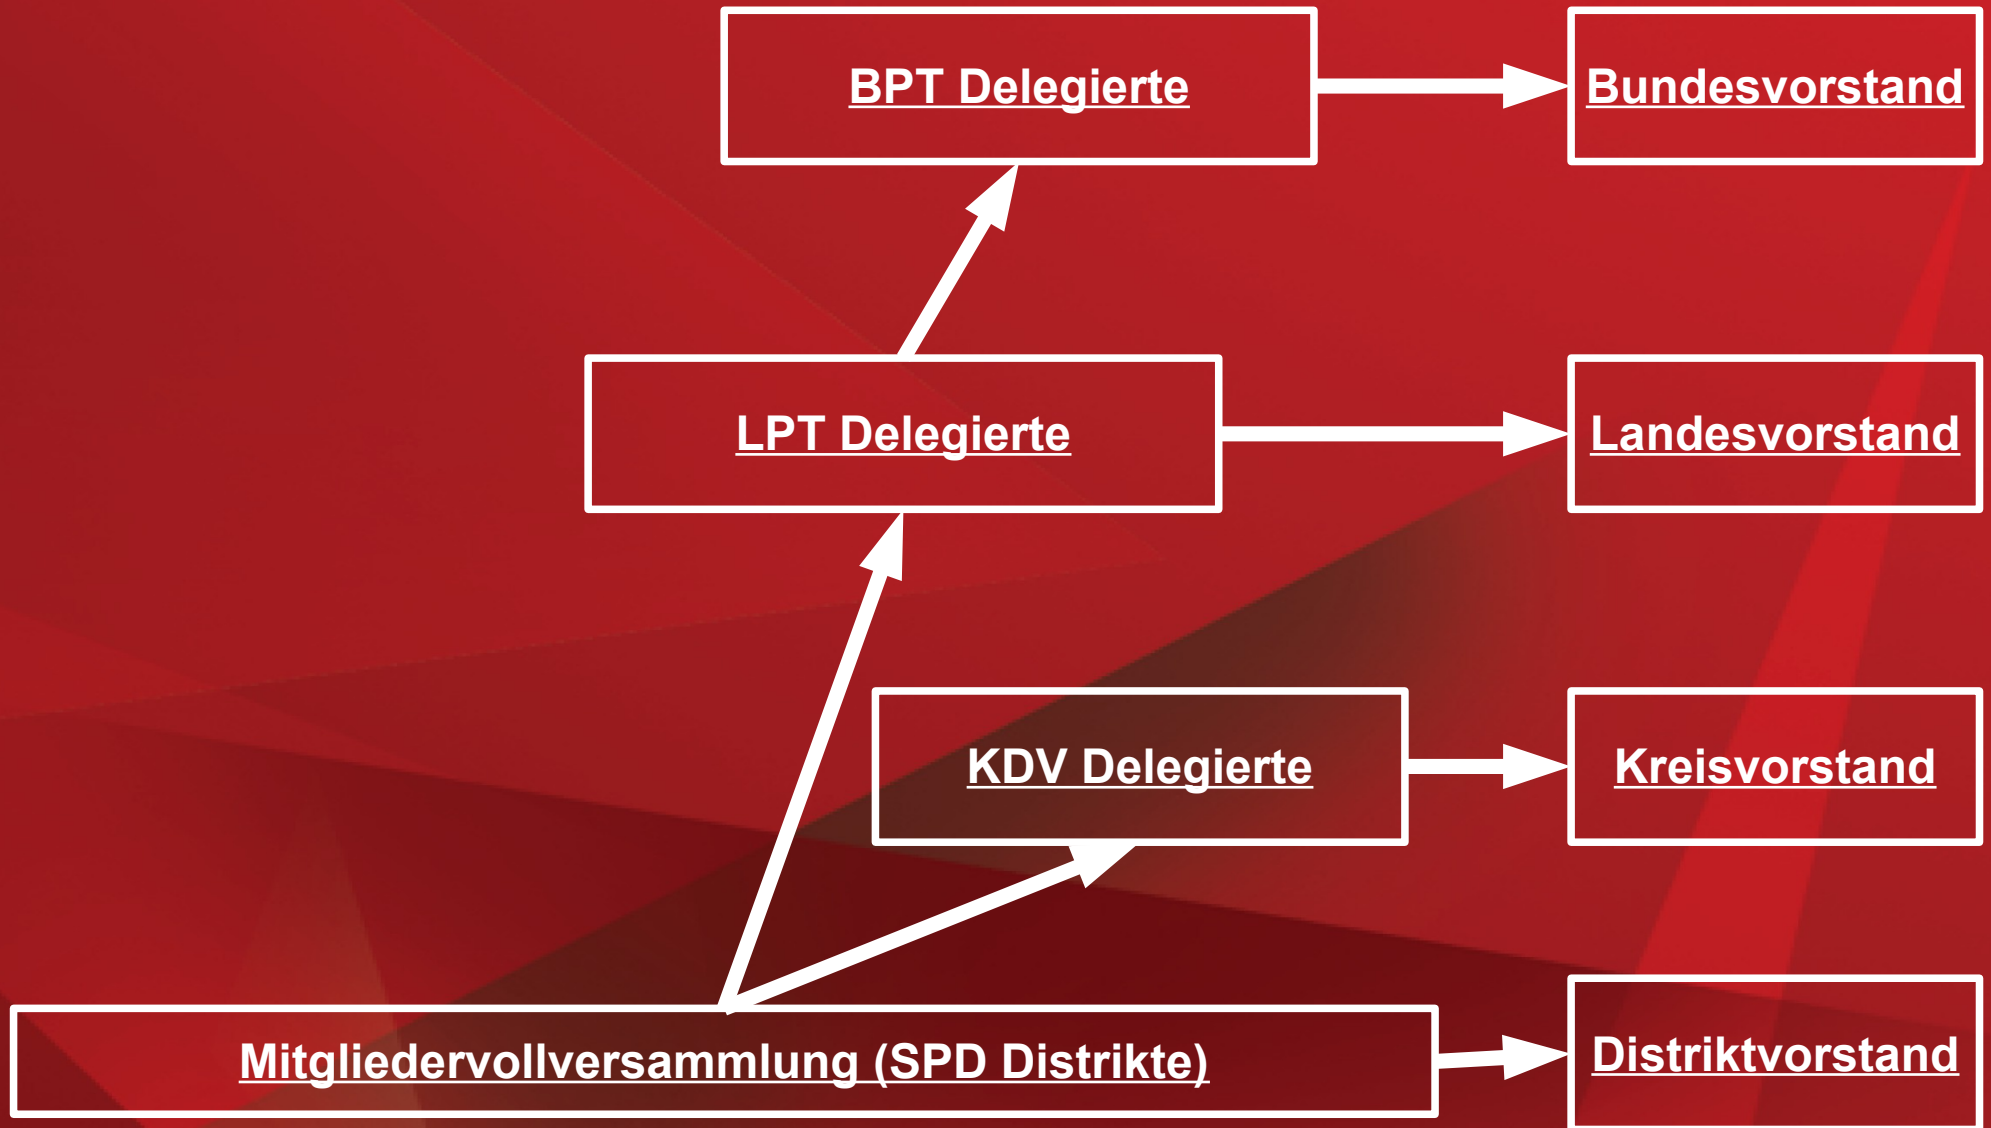

Wer wählt wen? (SPD)